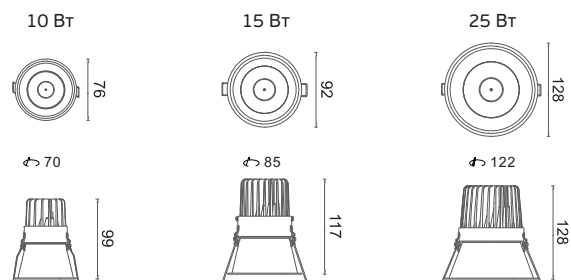

CLEAR

CRI >85	Кп <1%	UGR <19	15°	24°	40°
		IP20	УХЛ 4	t,°C -20 +40	
Cos φ 0,99	AC 220V	50/60 Гц			EMC

ТОРГОВЫЕ СВЕТИЛЬНИКИ

Светотехнические характеристики

Используемые светодиоды	CREE CREE ⇄
Индекс цветопередачи	>85 ОПЦИЯ >90
Цветовая температура	● 3000K ● 4000K ● 6000K
Коэффициент пульсации	<1%
UGR	<16
Угол рассеивания	15° / 24° / 36° / 38° / 40° / 60°
Рефрактор	Оптический поликарбонат
Рефлектор	Оптический зеркальный

Электрические характеристики

Драйвер	PHILIPS
Диммирование	ОПЦИЯ 0-10V / DALI
Cos φ	0,99
Напряжение/частота	AC180-264V / 50-60Гц

Общие характеристики

Тип крепления	Встраиваемый
Степень защиты	IP20
Материал корпуса	Литой алюминий
Цвет корпуса	Белый ОПЦИЯ Серый, черный
Рабочая температура	-20...+40°C
Ресурс светильника	более 50 000 часов
Гарантия	3 года

CLEAR 010	85	40	15	D0	W				
Модель	Мощность, Вт	Световой поток, лм	Посадочное отверстие, мм	Вес, кг	CRI	Цветовая температура	Оптика, °	Диммирование	Цвет корпуса
CLEAR 10	10	720	ø70	0.2	85	30 3000K	15° / 24° / 36°	D0 без димм	W Белый
CLEAR 15	15	1 150	ø85	0.3	90	40 4000K	15° / 24° / 38°	D1 0-10V	G Серый
CLEAR 25	25	1 580	ø122	0.5	60	6000K	24° / 40° / 60°	D2 DALI	B Черный