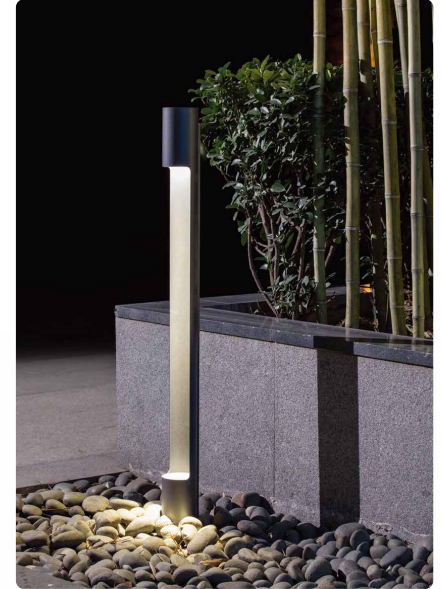

BAMBOO

			CRI >80		Кп <1%
		IP65	УХЛ 1	t, °C -40 +40	
Cos φ 0,98	AC 220V	50/60 Гц			EMC

ЛАНДШАФТНЫЕ СВЕТИЛЬНИКИ

Светотехнические характеристики

Индекс цветопередачи	>80
Цветовая температура	3000K 4000K 5000K
Коэффициент пульсации	<1%

Электрические характеристики

Cos φ	0,98
Напряжение/частота	AC180-264V / 50-60Гц

Общие характеристики

Тип крепления	На поверхность
Рабочая температура	-40...+40°C
Степень защиты	IP65
Материал корпуса	Алюминий
Цвет корпуса	Опция Черный, темно-серый, белый
Ресурс светильника	>50 000 часов
Гарантия	3 года

Пример кода заказа:

BAMBOO 008	30	ВК			
Модель	Мощность, Вт	Световой поток, лм	CRI	Цветовая температура	Цвет корпуса
BAMBOO 008	8	180	80	30 3000K 40 4000K 50 5000K	ВК Черный GR Темно-серый WH Белый

Креативный дизайн светильника BAMBOO создает плавный и особенный световой эффект. Цилиндрическая, прямая, полая форма мимикрирует под ствол настоящего бамбука.