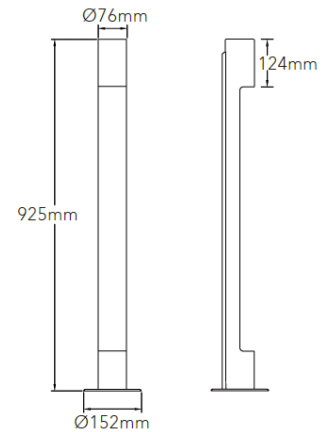

BAMBOO

			CRI >80		Кп <1%
		IP65	УХЛ 1	t, °C -40 +40	
Cos φ 0,98	AC 220V	50/60 Гц			EMC

ЛАНДШАФТНЫЕ СВЕТИЛЬНИКИ

Светотехнические характеристики

Индекс цветопередачи	>80
Цветовая температура	3000K 4000K 5000K
Коэффициент пульсации	<1%

Электрические характеристики

Cos φ	0,98
Напряжение/частота	AC180-264V / 50-60Гц

Общие характеристики

Тип крепления	На поверхность
Рабочая температура	-40...+40°C
Степень защиты	IP65
Материал корпуса	Алюминий
Цвет корпуса	Опция Черный, темно-серый, белый
Ресурс светильника	>50 000 часов
Гарантия	3 года

Пример кода заказа:

BAMBOO 008	30	ВК			
Модель	Мощность, Вт	Световой поток, лм	CRI	Цветовая температура	Цвет корпуса
BAMBOO 008	8	180	80	30 3000K 40 4000K 50 5000K	ВК Черный GR Темно-серый WH Белый

Креативный дизайн светильника BAMBOO создает плавный и особенный световой эффект. Цилиндрическая, прямая, полая форма мимикрирует под ствол настоящего бамбука.