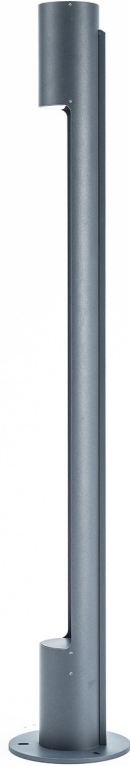

BAMBOO

			CRI >80		Кп <1%
		IP65	УХЛ 1	t, °C -40 +40	
Cos φ 0,98	AC 220V	50/60 Гц			EMC

ЛАНДШАФТНЫЕ СВЕТИЛЬНИКИ

Светотехнические характеристики

Индекс цветопередачи	>80
Цветовая температура	3000K 4000K 5000K
Коэффициент пульсации	<1%

Электрические характеристики

Cos φ	0,98
Напряжение/частота	AC180-264V / 50-60Гц

Общие характеристики

Тип крепления	На поверхность
Рабочая температура	-40...+40°C
Степень защиты	IP65
Материал корпуса	Алюминий
Цвет корпуса	Опция Черный, темно-серый, белый
Ресурс светильника	>50 000 часов
Гарантия	3 года

Пример кода заказа:

BAMBOO 008	30	ВК			
Модель	Мощность, Вт	Световой поток, лм	CRI	Цветовая температура	Цвет корпуса
BAMBOO 008	8	180	80	30 3000K 40 4000K 50 5000K	ВК Черный GR Темно-серый WH Белый

Креативный дизайн светильника BAMBOO создает плавный и особенный световой эффект. Цилиндрическая, прямая, полая форма мимикрирует под ствол настоящего бамбука.