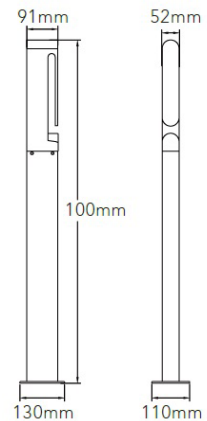

BRUNO

			CRI >80		Кп <1%
		IP65	УХЛ 1	t,°C -40 +40	
Cos φ 0,98	AC 220V	50/60 Гц			EMC

Светотехнические характеристики

Индекс цветопередачи >80

Цветовая температура 3000K
4000K
5000K

Коэффициент пульсации <1%

Электрические характеристики

Cos φ 0,98

Напряжение/частота AC180-264V / 50-60Гц

Общие характеристики

Тип крепления На поверхность

Рабочая температура -40...+40°C

Степень защиты IP65

Материал корпуса Алюминий

Цвет корпуса **Опция** Черный, темно-серый, белый

Ресурс светильника >50 000 часов

Гарантия 3 года

Пример кода заказа:

BRUNO 011				30	ВК
Модель	Мощность, Вт	Световой поток, лм	CRI	Цветовая температура	Цвет корпуса
BRUNO 011	11	350	80	30 3000K	ВК Черный
				40 4000K	GR Темно-серый
				50 5000K	WH Белый

Дизайн светильника BRUNO вдохновлен минимализмом, гармонией, четкими линиями и изгибами. Свет выходит из пустоты, создавая эффектное, декоративное освещение.