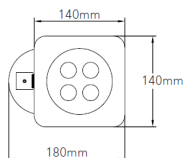

NOTIS S

CRI >80 Кп <1%

IP65 УХЛ 1 t,°C -40 +40

Cos φ 0,98 AC 220V 50/60 Гц EAC EMC

Светотехнические характеристики

Индекс цветопередачи >80

Цветовая температура 3000K
 4000K
 5000K

Коэффициент пульсации <1%

Оптика 18°

Электрические характеристики

Cos φ 0,98

Напряжение/частота AC180-264V / 50-60Гц

Общие характеристики

Тип крепления На поверхность

Рабочая температура -40...+40°C

Степень защиты IP65

Материал корпуса Алюминий

Цвет корпуса **ОПЦИЯ** Черный, темно-серый, белый

Ресурс светильника >50 000 часов

Гарантия 3 года

Пример кода заказа:

NOTIS 011 S

30

500

ВК

Модель	Мощность, Вт	Световой поток, лм	CRI	Цветовая температура	Высота	Цвет корпуса
NOTIS 011 S	11	670	80	30 3000K	173 мм	ВК Черный
				40 4000K	303 мм	GR Темно-серый
				50 5000K	505 мм	WH Белый

Направленный световой пучок светильника NOTIS создает фокусированную и яркую область в пространстве.