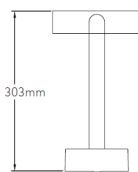

NOTIS S

CRI >80 Кп <1%

IP65 УХЛ 1 t,°C -40 +40

Cos φ 0,98 AC 220V 50/60 Гц EAC EMC

Светотехнические характеристики

Индекс цветопередачи >80

Цветовая температура 3000K
 4000K
 5000K

Коэффициент пульсации <1%

Оптика 18°

Электрические характеристики

Cos φ 0,98

Напряжение/частота AC180-264V / 50-60Гц

Общие характеристики

Тип крепления На поверхность

Рабочая температура -40...+40°C

Степень защиты IP65

Материал корпуса Алюминий

Цвет корпуса **ОПЦИЯ** Черный, темно-серый, белый

Ресурс светильника >50 000 часов

Гарантия 3 года

Пример кода заказа:

NOTIS 011 S

30

500

ВК

Модель	Мощность, Вт	Световой поток, лм	CRI	Цветовая температура	Высота	Цвет корпуса
NOTIS 011 S	11	670	80	30 3000K	173 мм	ВК Черный
				40 4000K	303 мм	GR Темно-серый
				50 5000K	505 мм	WH Белый

Направленный световой пучок светильника NOTIS создает фокусированную и яркую область в пространстве.