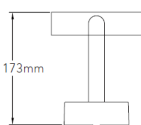

NOTIS S

CRI >80 Кп <1%

IP65 УХЛ 1 t,°C -40 +40

Cos φ 0,98 AC 220V 50/60 Гц EAC EMC

Светотехнические характеристики

Индекс цветопередачи >80

Цветовая температура 3000K
 4000K
 5000K

Коэффициент пульсации <1%

Оптика 18°

Электрические характеристики

Cos φ 0,98

Напряжение/частота AC180-264V / 50-60Гц

Общие характеристики

Тип крепления На поверхность

Рабочая температура -40...+40°C

Степень защиты IP65

Материал корпуса Алюминий

Цвет корпуса **ОПЦИЯ** Черный, темно-серый, белый

Ресурс светильника >50 000 часов

Гарантия 3 года

Пример кода заказа:

NOTIS 011 S

30

500

ВК

Модель	Мощность, Вт	Световой поток, лм	CRI	Цветовая температура	Высота	Цвет корпуса
NOTIS 011 S	11	670	80	30 3000K	173 мм	ВК Черный
				40 4000K	303 мм	GR Темно-серый
				50 5000K	505 мм	WH Белый

Направленный световой пучок светильника NOTIS создает фокусированную и яркую область в пространстве.