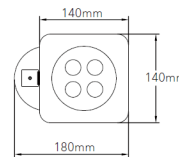

NOTIS S

CRI >80 Кп <1%

IP65 УХЛ 1 t,°C -40 +40

Cos φ 0,98 AC 220V 50/60 Гц EAC EMC

Светотехнические характеристики

Индекс цветопередачи >80

Цветовая температура 3000K
 4000K
 5000K

Коэффициент пульсации <1%

Оптика 18°

Электрические характеристики

Cos φ 0,98

Напряжение/частота AC180-264V / 50-60Гц

Общие характеристики

Тип крепления На поверхность

Рабочая температура -40...+40°C

Степень защиты IP65

Материал корпуса Алюминий

Цвет корпуса **ОПЦИЯ** Черный, темно-серый, белый

Ресурс светильника >50 000 часов

Гарантия 3 года

Пример кода заказа:

NOTIS 011 S

30

500

ВК

Модель	Мощность, Вт	Световой поток, лм	CRI	Цветовая температура	Высота	Цвет корпуса
NOTIS 011 S	11	670	80	30 3000K	173 мм	ВК Черный
				40 4000K	303 мм	GR Темно-серый
				50 5000K	505 мм	WH Белый

Направленный световой пучок светильника NOTIS создает фокусированную и яркую область в пространстве.