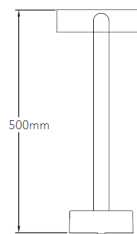

NOTIS S

CRI >80 Кп <1%

IP65 УХЛ 1 t,°C -40 +40

Cos φ 0,98 AC 220V 50/60 Гц EAC EMC

Светотехнические характеристики

Индекс цветопередачи >80

Цветовая температура 3000K
 4000K
 5000K

Коэффициент пульсации <1%

Оптика 18°

Электрические характеристики

Cos φ 0,98

Напряжение/частота AC180-264V / 50-60Гц

Общие характеристики

Тип крепления На поверхность

Рабочая температура -40...+40°C

Степень защиты IP65

Материал корпуса Алюминий

Цвет корпуса **ОПЦИЯ** Черный, темно-серый, белый

Ресурс светильника >50 000 часов

Гарантия 3 года

Пример кода заказа:

NOTIS 011 S

30

500

ВК

Модель	Мощность, Вт	Световой поток, лм	CRI	Цветовая температура	Высота	Цвет корпуса
NOTIS 011 S	11	670	80	30 3000K	173 мм	ВК Черный
				40 4000K	303 мм	GR Темно-серый
				50 5000K	505 мм	WH Белый

Направленный световой пучок светильника NOTIS создает фокусированную и яркую область в пространстве.