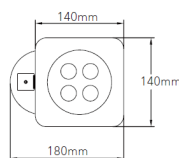

NOTIS S

CRI >80 Кп <1%

IP65 УХЛ 1 t,°C -40 +40

Cos φ 0,98 AC 220V 50/60 Гц EAC EMC

Светотехнические характеристики

Индекс цветопередачи >80

Цветовая температура 3000K
 4000K
 5000K

Коэффициент пульсации <1%

Оптика 18°

Электрические характеристики

Cos φ 0,98

Напряжение/частота AC180-264V / 50-60Гц

Общие характеристики

Тип крепления На поверхность

Рабочая температура -40...+40°C

Степень защиты IP65

Материал корпуса Алюминий

Цвет корпуса **ОПЦИЯ** Черный, темно-серый, белый

Ресурс светильника >50 000 часов

Гарантия 3 года

Пример кода заказа:

NOTIS 011 S

30

500

ВК

Модель	Мощность, Вт	Световой поток, лм	CRI	Цветовая температура	Высота	Цвет корпуса
NOTIS 011 S	11	670	80	30 3000K	173 мм	ВК Черный
				40 4000K	303 мм	GR Темно-серый
				50 5000K	505 мм	WH Белый

Направленный световой пучок светильника NOTIS создает фокусированную и яркую область в пространстве.