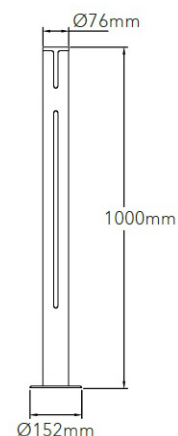

OPTUS

CRI >80 Кп <1%

IP65 УХЛ 1 t, °C -40 +40

Cos φ 0,98 AC 220V 50/60 Гц EAC EMC

ЛАНДШАФТНЫЕ СВЕТИЛЬНИКИ

Светотехнические характеристики

Индекс цветопередачи >80
Цветовая температура 3000K
4000K
5000K
Коэффициент пульсации <1%

Электрические характеристики

Cos φ 0,98
Напряжение/частота AC180-264V / 50-60Гц

Общие характеристики

Тип крепления На поверхность
Рабочая температура -40...+40°C
Степень защиты IP65
Материал корпуса Алюминий
Цвет корпуса **Опция** Черный, темно-серый, белый
Ресурс светильника >50 000 часов
Гарантия 3 года

Пример кода заказа:

OPTUS 011

30

BK

Модель	Мощность, Вт	Световой поток, лм	CRI	Цветовая температура	Цвет корпуса
OPTUS 011	11	234	80	30 3000K	BK Черный
				40 4000K	GR Темно-серый
				50 5000K	WH Белый

Основу дизайна светильника OPTUS составляет геометрический принцип модернизма и простота формы.