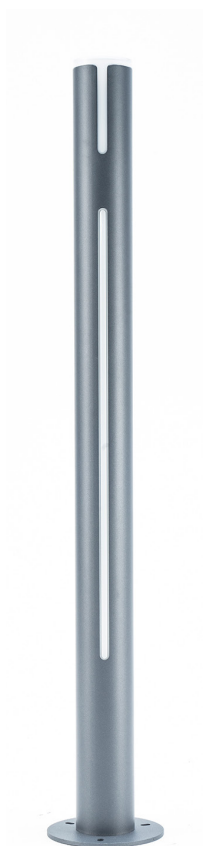

OPTUS

CRI >80  Кп <1%

IP65 УХЛ 1 t, °C -40 +40 

Cos φ 0,98 AC 220V 50/60 Гц  EAC EMC 

ЛАНДШАФТНЫЕ СВЕТИЛЬНИКИ

Светотехнические характеристики

Индекс цветопередачи >80
 Цветовая температура  3000K
 4000K
 5000K
 Коэффициент пульсации <1%

Электрические характеристики

Cos φ 0,98
 Напряжение/частота AC180-264V / 50-60Гц

Общие характеристики

Тип крепления На поверхность
 Рабочая температура -40...+40°C
 Степень защиты IP65
 Материал корпуса Алюминий
 Цвет корпуса **Опция** Черный, темно-серый, белый
 Ресурс светильника >50 000 часов
 Гарантия 3 года

Пример кода заказа:

OPTUS 011

30

BK

Модель	Мощность, Вт	Световой поток, лм	CRI	Цветовая температура	Цвет корпуса
OPTUS 011	11	234	80	30 3000K	BK Черный
				40 4000K	GR Темно-серый
				50 5000K	WH Белый

Основу дизайна светильника OPTUS составляет геометрический принцип модернизма и простота формы.