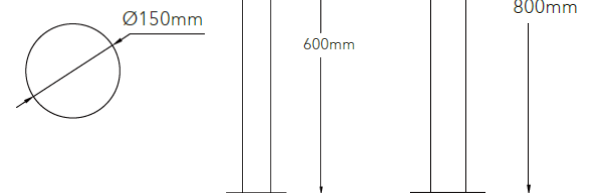

OREOLIS

CRI >80 Кп <1%

IP65 УХЛ 1 t, °C -40 +40

Cos φ 0,98 AC 220V 50/60 Гц EAC EMC

Цвет верхней отделки

Светотехнические характеристики

Индекс цветопередачи >80
 Цветовая температура 3000K, 4000K, 5000K
 Коэффициент пульсации <1%

Электрические характеристики

Cos φ 0,98
 Напряжение/частота AC180-264V / 50-60Гц

Общие характеристики

Тип крепления На поверхность
 Рабочая температура -40...+40°C
 Степень защиты IP65
 Материал корпуса Алюминий
 Цвет корпуса Опция Черный, темно-серый, белый
 Ресурс светильника >50 000 часов
 Гарантия 3 года

Пример кода заказа:

OREOLIS 011	30	800	БК	WD				
Модель	Мощность, Вт	Световой поток, лм	Размер, мм	CRI	Цветовая температура	Высота	Цвет корпуса	Цвет верхней отделки
OREOLIS 011	11	300	∅150x800 ∅150x600	80	30 3000K 40 4000K 50 5000K	800 мм 600 мм	БК Черный GR Темно-серый WH Белый	WD Дерево MR Мрамор BL Синий RD Красный