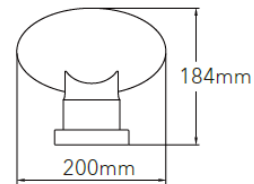

# SIROCO

			CRI >80		Kп <1%
		IP65	УХЛ 1	t,°C -40...+40	
Cos φ 0,98	AC 220V	50/60 Гц		EAC	EMC