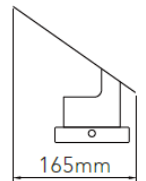

# SIROCO

			CRI >80		Kп <1%
		IP65	УХЛ 1	t,°C -40...+40	
Cos φ 0,98	AC 220V	50/60 Гц		EAC	EMC