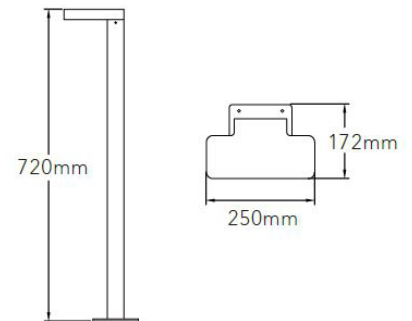

ZEFIRA

CRI >80 Кп <1%

IP65 УХЛ 1 t, °C -40 +40

Cos φ 0,98 AC 220V 50/60 Гц EAC EMC

ЛАНДШАФТНЫЕ СВЕТИЛЬНИКИ

Светотехнические характеристики

Индекс цветопередачи >80
Цветовая температура 3000K
4000K
5000K
Коэффициент пульсации <1%

Электрические характеристики

Cos φ 0,98
Напряжение/частота AC180-264V / 50-60Гц

Общие характеристики

Тип крепления На поверхность
Рабочая температура -40...+40°C
Степень защиты IP65
Материал корпуса Алюминий
Цвет корпуса **Опция** Черный, темно-серый, белый
Ресурс светильника >50 000 часов
Гарантия 3 года

Пример кода заказа:

ZEFIRA 011

30

ВК

Модель	Мощность, Вт	Световой поток, лм	CRI	Цветовая температура	Цвет корпуса
ZEFIRA 011	11	585	80	30 3000K 40 4000K 50 5000K	ВК Черный GR Темно-серый WH Белый

Дизайн светильника ZEFIRA вдохновлен простотой геометрических форм, правильными линиями и функциональной подсветкой.