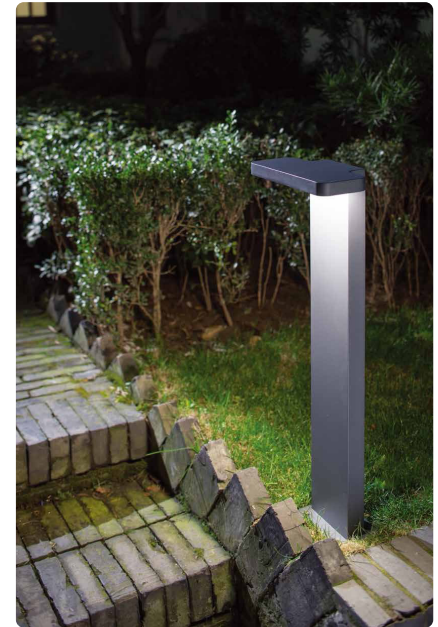

# ZEFIRA

CRI >80  Кп <1%

IP65 УХЛ 1 t, °C -40 +40 

Cos φ 0,98 AC 220V 50/60 Гц  EAC EMC

ЛАНДШАФТНЫЕ СВЕТИЛЬНИКИ