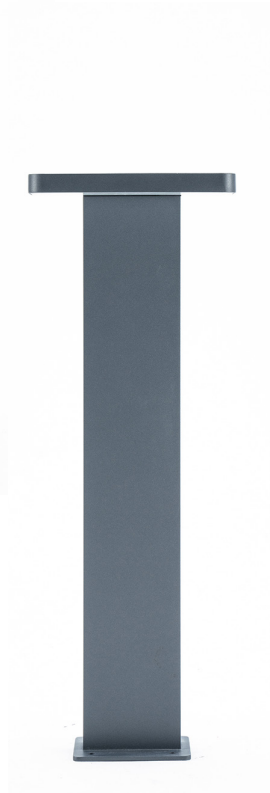

# ZEFIRA

CRI >80  Кп <1%

IP65 УХЛ 1 t, °C -40 +40 

Cos φ 0,98 AC 220V 50/60 Гц  EAC EMC

ЛАНДШАФТНЫЕ СВЕТИЛЬНИКИ

## Общие характеристики

Тип крепления На поверхность  
 Рабочая температура -40...+40°C  
 Степень защиты IP65  
 Материал корпуса Алюминий  
 Цвет корпуса **Опция** Черный, темно-серый, белый  
 Ресурс светильника >50 000 часов  
 Гарантия 3 года

Дизайн светильника ZEFIRA вдохновлен простотой геометрических форм, правильными линиями и функциональной подсветкой.