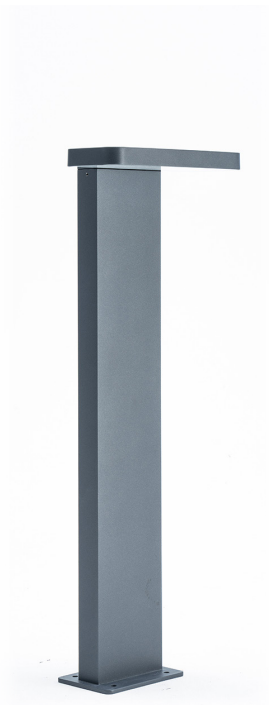

# ZEFIRA

CRI >80  Кп <1%

IP65 УХЛ 1 t, °C -40 +40 

Cos φ 0,98 AC 220V 50/60 Гц  EAC EMC

ЛАНДШАФТНЫЕ СВЕТИЛЬНИКИ

## Общие характеристики

Тип крепления На поверхность  
 Рабочая температура -40...+40°C  
 Степень защиты IP65  
 Материал корпуса Алюминий  
 Цвет корпуса **Опция** Черный, темно-серый, белый  
 Ресурс светильника >50 000 часов  
 Гарантия 3 года

Дизайн светильника ZEFIRA вдохновлен простотой геометрических форм, правильными линиями и функциональной подсветкой.