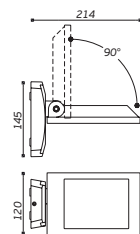

Графитовый

Серебристый

IP54

Цветовая температура

Светотехнические характеристики

Используемые светодиоды **CREE**

Электрические характеристики

Драйвер **MeanWell**

Напряжение / частота AC180-240V / 50-60 Гц

Класс защиты от поражения электрическим током I

Общие характеристики

Установка: На поверхность
Степень защиты: IP54
Материал корпуса: Алюминиевый сплав
Цвет корпуса: Графитовый, серебристый
Ресурс светильника: более 50 000 часов

C0 Plane beam angle(50%): 23.9°   C90 Plane beam angle(50%): 23.9°

Height: EAvg/EMax   Plane beam angle: 23.9 Deg   Spot Diameter

Модель	Мощность, Вт	Световой поток, Лм	Высота, мм
	6	540	145
	18	1 620	850