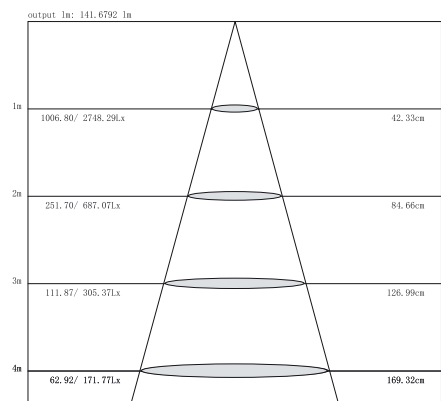

Напряжение / частота AC180-240V / 50-60 Гц

Класс защиты от поражения электрическим током I

Общие характеристики

Установка: На поверхность
 Степень защиты: IP54
 Материал корпуса: Алюминиевый сплав
 Цвет корпуса: Графитовый, серебристый
 Ресурс светильника: более 50 000 часов

C0 Plane beam angle(50%): 23.9° C90 Plane beam angle(50%): 23.9°

Height: EAvg/EMax Plane beam angle: 23.9 Deg Spot Diameter

Модель	Мощность, Вт	Световой поток, Лм	Высота, мм
	6	540	145
	18	1 620	850