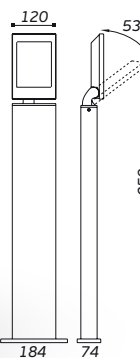

Графитовый

Серебристый

IP54

Цветовая температура

Светотехнические характеристики

Используемые светодиоды **CREE**

Электрические характеристики

Драйвер **MeanWell**

Напряжение / частота AC180-240V / 50-60 Гц

Класс защиты от поражения электрическим током I

Общие характеристики

Установка: На поверхность
Степень защиты: IP54
Материал корпуса: Алюминиевый сплав
Цвет корпуса: Графитовый, серебристый
Ресурс светильника: более 50 000 часов

C0 Plane beam angle(50%): 23.9°   C90 Plane beam angle(50%): 23.9°

Height: EAvg/EMax   Plane beam angle: 23.9 Deg   Spot Diameter

Модель	Мощность, Вт	Световой поток, Лм	Высота, мм
	6	540	145
	18	1 620	850