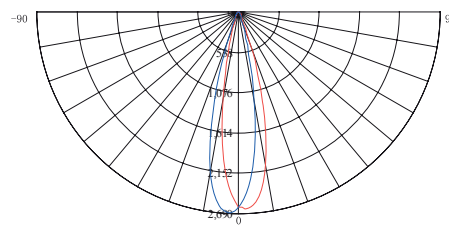

Графитовый

Серебристый

IP54

Цветовая температура

Светотехнические характеристики

Используемые светодиоды **CREE**

Электрические характеристики

Драйвер **MeanWell**

Напряжение / частота AC180-240V / 50-60 Гц

Класс защиты от поражения электрическим током I

Общие характеристики

Установка: На поверхность
 Степень защиты: IP54
 Материал корпуса: Алюминиевый сплав
 Цвет корпуса: Графитовый, серебристый
 Ресурс светильника: более 50 000 часов

C0 Plane beam angle(50%): 23.9° C90 Plane beam angle(50%): 23.9°

Height: EAvg/EMax Plane beam angle: 23.9 Deg Spot Diameter

Модель	Мощность, Вт	Световой поток, Лм	Высота, мм
	6	540	145
	18	1 620	850