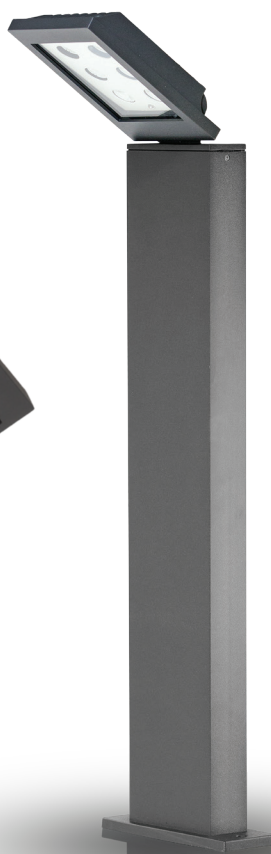

Графитовый

Серебристый

IP54

Цветовая температура

Светотехнические характеристики

Используемые светодиоды **CREE**

Электрические характеристики

Драйвер **MeanWell**

Напряжение / частота AC180-240V / 50-60 Гц

Класс защиты от поражения электрическим током I

Общие характеристики

Установка: На поверхность
 Степень защиты: IP54
 Материал корпуса: Алюминиевый сплав
 Цвет корпуса: Графитовый, серебристый
 Ресурс светильника: более 50 000 часов

C0 Plane beam angle(50%): 23.9° C90 Plane beam angle(50%): 23.9°

Height: EAvg/EMax Plane beam angle: 23.9 Deg Spot Diameter

Модель	Мощность, Вт	Световой поток, Лм	Высота, мм
	6	540	145
	18	1 620	850