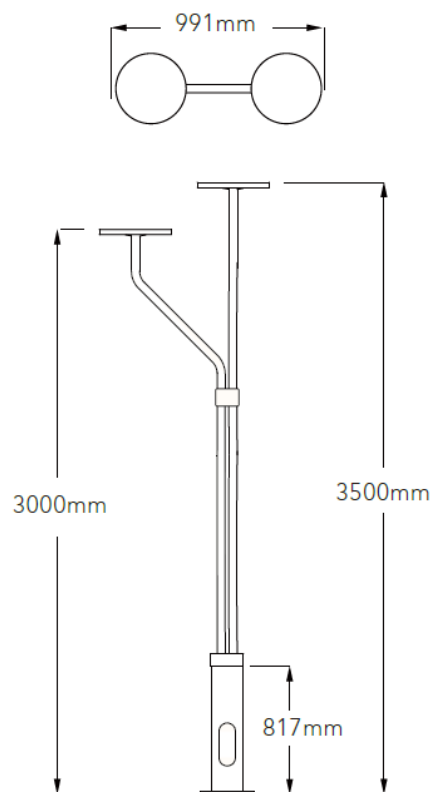

Общие характеристики

Тип крепления На поверхность

Рабочая температура -40...+40°C

Степень защиты IP65

Материал корпуса Алюминий

Цвет корпуса Опция Черный, темно-серый, белый

Ресурс светильника >50 000 часов

Светильник FAMOZZA имеет прямую, энергичную форму. Плавные ветви опоры держат сияющие диски, полностью подражая деревьям.

Габаритные размеры

FAMOZZA 030-1

FAMOZZA 030-2

FAMOZZA 040

FAMOZZA 060