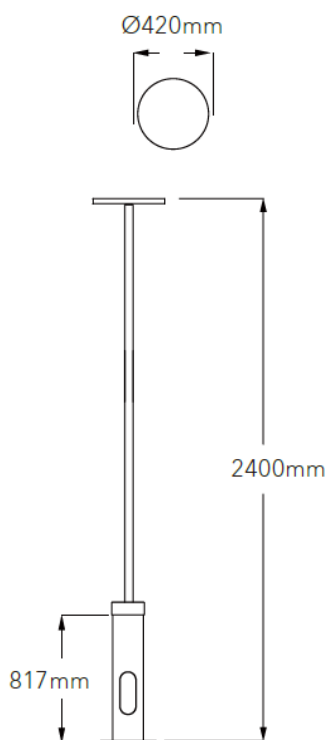

Габаритные размеры

FAMOZZA 030-1