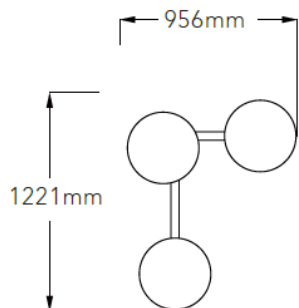

Светильник FAMOZZA имеет прямую, энергичную форму. Плавные ветви опоры держат сияющие диски, полностью подражая деревьям.

Габаритные размеры

FAMOZZA 030-1

FAMOZZA 030-2

FAMOZZA 040

FAMOZZA 060