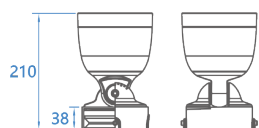

GREEN ENGINE A