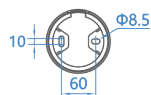

GREEN ENGINE A