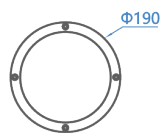

GREEN ENGINE C