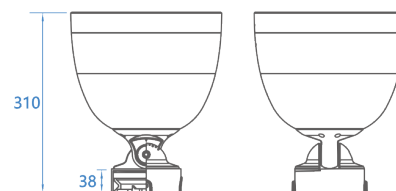

GREEN ENGINE

Тип L1

Светильник, устанавливаемый на газон для подсветки деревьев, колонн, скульптур.

- Компактные размеры позволяют скрыть светильник из виду.
- Высокочпрочное закаленное стекло 5 мм и корпус из нержавеющей стали 304 создают высокую степень защиты от механических воздействий.
- Встроенная полость для проводки в основании светильника, внешняя распределительная коробка не требуется.

ПАРКОВЫЕ СВЕТИЛЬНИКИ