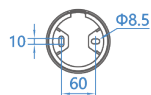

GREEN ENGINE B