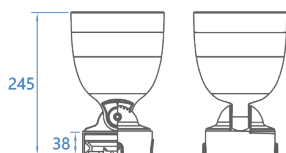

GREEN ENGINE

Тип L1

Светильник, устанавливаемый на газон для подсветки деревьев, колонн, скульптур.

- Компактные размеры позволяют скрыть светильник из виду.
- Высокочпрочное закаленное стекло 5 мм и корпус из нержавеющей стали 304 создают высокую степень защиты от механических воздействий.
- Встроенная полость для проводки в основании светильника, внешняя распределительная коробка не требуется.

ПАРКОВЫЕ СВЕТИЛЬНИКИ