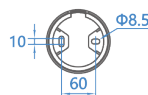

GREEN ENGINE C