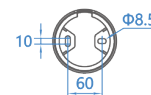

GREEN ENGINE D