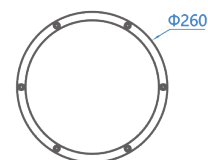

GREEN ENGINE D