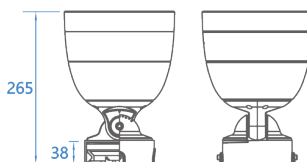

GREEN ENGINE

Тип L1

Светильник, устанавливаемый на газон для подсветки деревьев, колонн, скульптур.

- Компактные размеры позволяют скрыть светильник из виду.
- Высокочпрочное закаленное стекло 5 мм и корпус из нержавеющей стали 304 создают высокую степень защиты от механических воздействий.
- Встроенная полость для проводки в основании светильника, внешняя распределительная коробка не требуется.

ПАРКОВЫЕ СВЕТИЛЬНИКИ