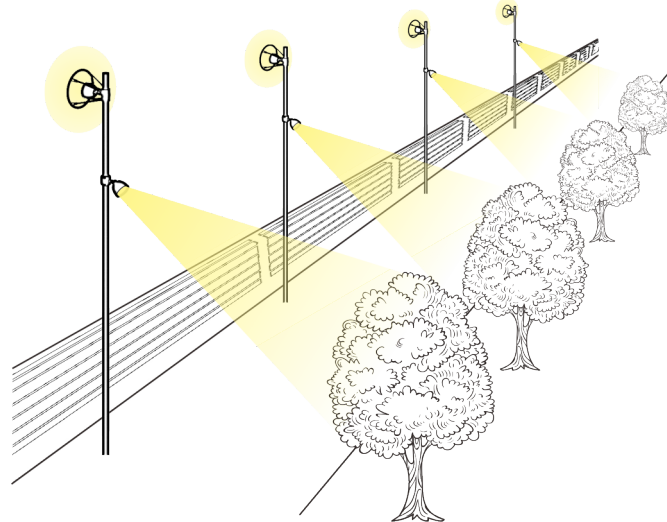

GREEN ENGINE

Тип L10

Светильник с функциональным направленным освещением дополнительно интегрирован декоративной проекцией на матовом стекле.

- Возможно изготовление различных изображений для проекции на стекле.
- Аксессуар-держатель диаметром 89/114мм.
- Возможно изготовление опоры под заказ.