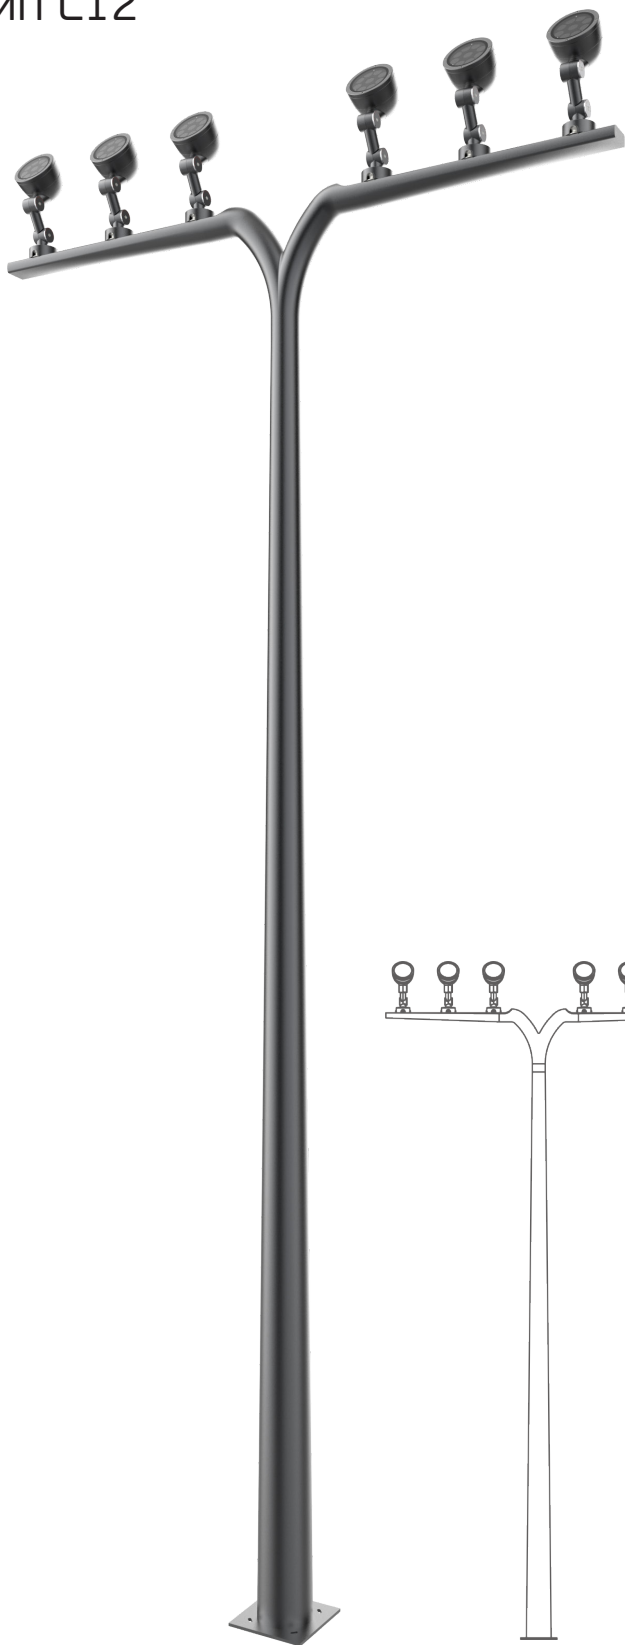

# GREEN ENGINE

Тип L12

Подходит для заливающей подсветки фасадов зданий.  
Возможно изготовление опоры под заказ.

Высота установки 8/10/12 метров