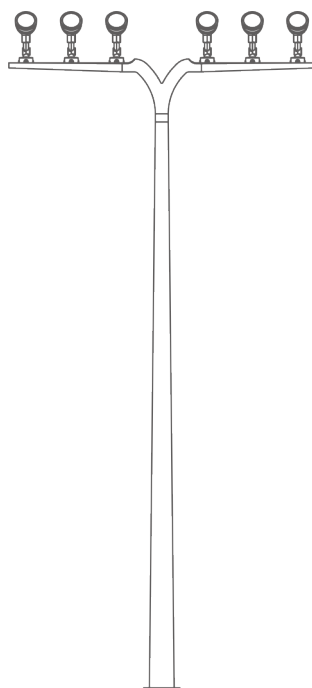

# GREEN ENGINE

Тип L12

Подходит для заливающей подсветки фасадов зданий.  
Возможно изготовление опоры под заказ.

Высота установки 8/10/12 метров