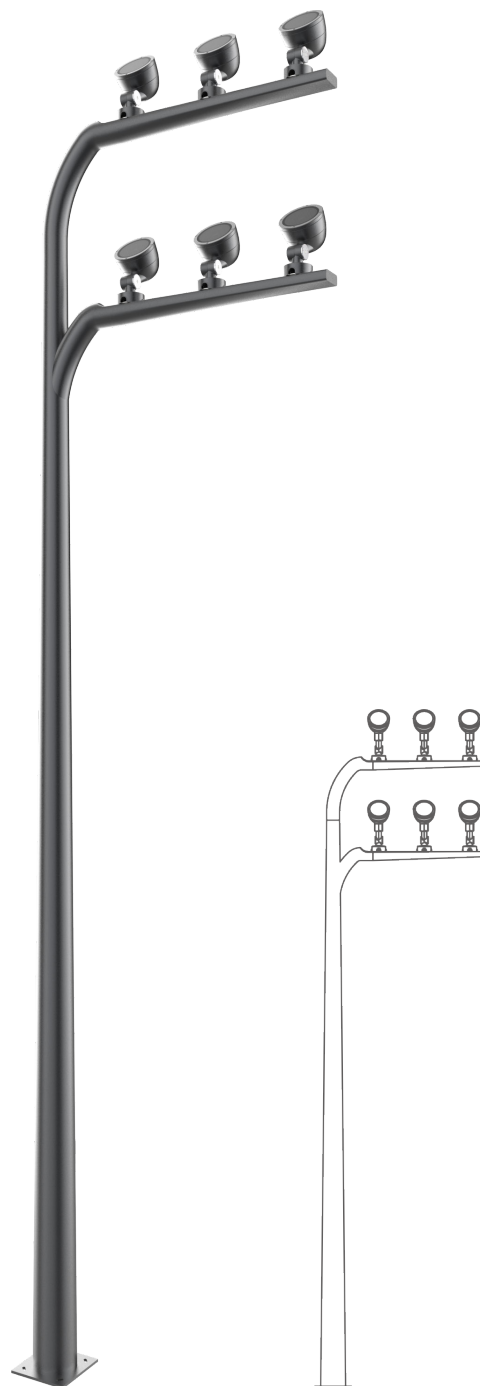

# GREEN ENGINE

Тип L12

Подходит для заливающей подсветки фасадов зданий.  
Возможно изготовление опоры под заказ.

Высота установки 8/10/12 метров