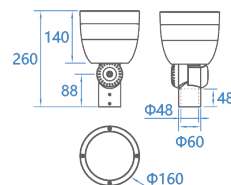

GREEN ENGINE B