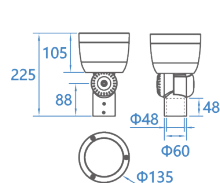

# GREEN ENGINE

Тип L8

Светильники, установленные с помощью аксессуара на опоре, создают разнонаправленное и функциональное освещение.

- С одной опоры возможно осветить сразу несколько объектов.
- Стильное крепление сливается с опорой, создавая иллюзию единства.
- Аксессуар-держатель диаметром 89/114мм.
- Возможно изготовление опоры под заказ.