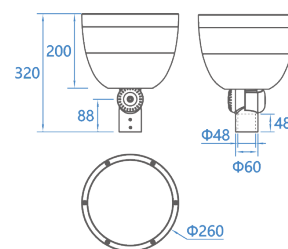

GREEN ENGINE D