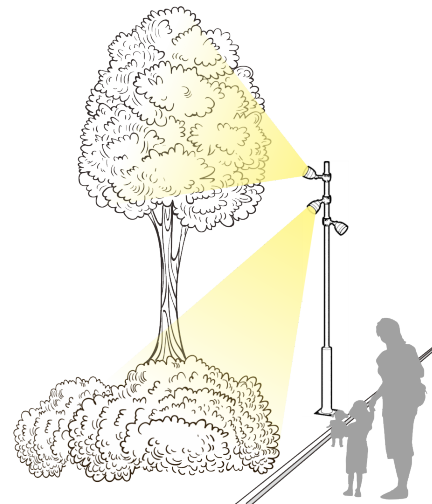

# GREEN ENGINE

Тип L8

Светильники, установленные с помощью аксессуара на опоре, создают разнонаправленное и функциональное освещение.

- С одной опоры возможно осветить сразу несколько объектов.
- Стильное крепление сливается с опорой, создавая иллюзию единства.
- Аксессуар-держатель диаметром 89/114мм.
- Возможно изготовление опоры под заказ.