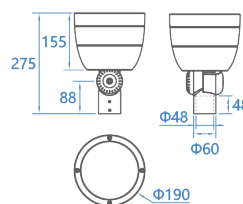

GREEN ENGINE C